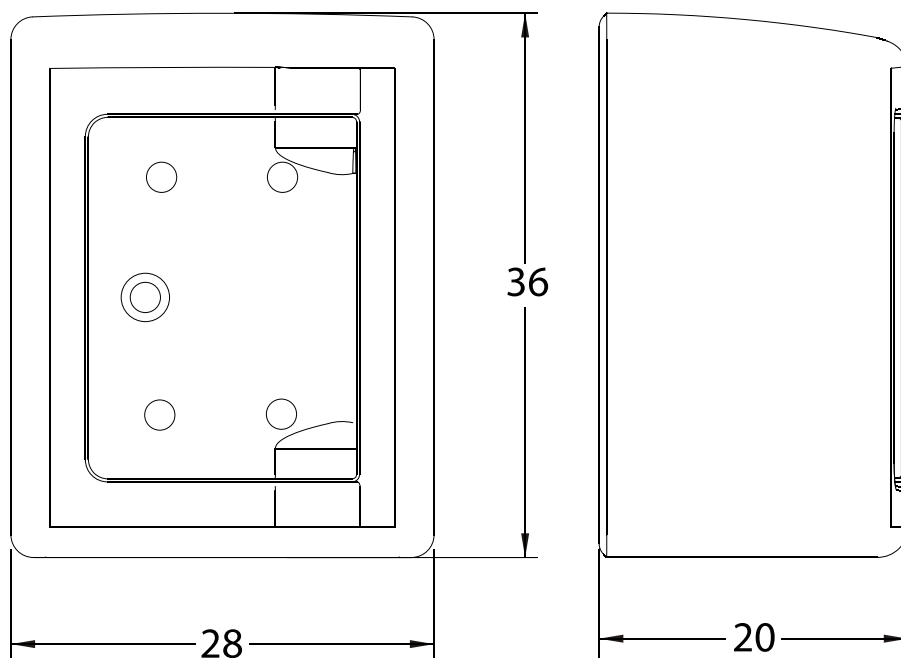

## Obudowa G-023 Baard

Obudowa G-023 Baard jest to typowa obudowa do zaworów na ścianę budynku (może być stosowana wewnątrz lub na zewnątrz).

Produkt nie posiada tylnej ściany, umożliwia to jego łatwe zamocowanie na ścianie budynku lub murze.

Obudowa produkowana jest w czterech kolorach: żółtym, brązowym, beżowym oraz popielatym.